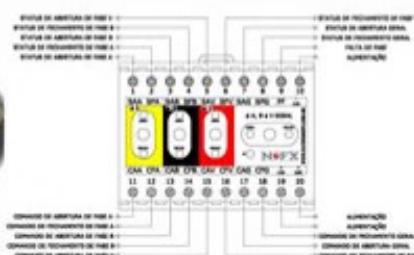

Simula eventos em relés, CLP's e UK's. Adaptada em rack's padrão 19" em um espaço de 4U. Possui 96 chaves para simular entrada e led's para status de saída.

BI-ESTÁVEL MONOFÁSICO

Equipamento capaz de simular local ou remotamente disjuntores e seccionadoras.

BI-ESTÁVEL TRIFÁSICO

Simula disjuntores trifásicos de páteo. É uma potente ferramenta para simulações em campo, podendo ser operado local ou remotamente.

MALETA DE TESTES - M026

Giga de testes, bi-estável monofásico, bi-estável trifásico, PT100 e gerador de corrente em um unico produto.